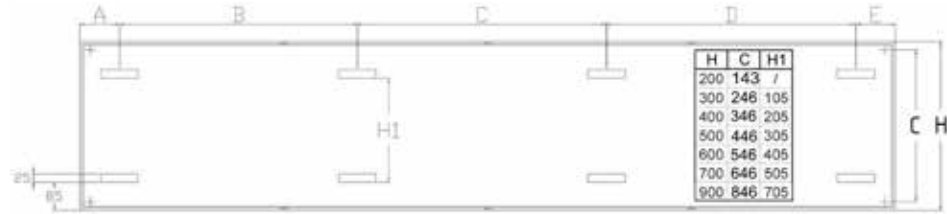

Upphångningslisternas placering och tillgängliga i följande storlekar (i mm)