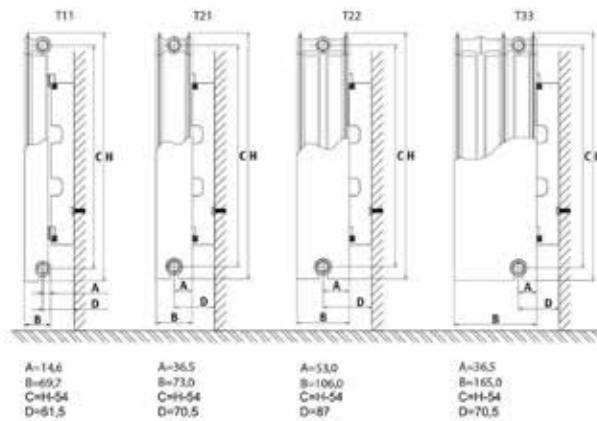

Upphångningslisternas placering och tillgängliga i följande storlekar (i mm)

Längd radiator	A	B	C	D	E	Fästen
400	116	-	-	-	116	2
500	116	-	-	-	116	2
600	116	-	-	-	116	2
700	116	-	-	-	116	2
800	116	-	-	-	116	2
900	116	-	-	-	116	2
1000	116	-	-	-	116	2
1100	116	-	-	-	116	2
1200	116	-	-	-	116	2
1400	116	-	-	-	116	2

Längd radiator	A	B	C	D	E	Fästen
1500	116	-	-	-	116	2
1600	116	668	-	700	116	3
1800	116	768	-	800	116	3
2000	116	868	-	900	116	3
2200	116	968	-	1000	116	3
2400	116	734	700	734	116	4
2600	116	767	834	767	116	4
2800	116	867	834	867	116	4
3000	116	934	900	934	116	4

Röranslutningar (vy bakifrån)

Vyer underifrån

Sidovyer

Anslutningar