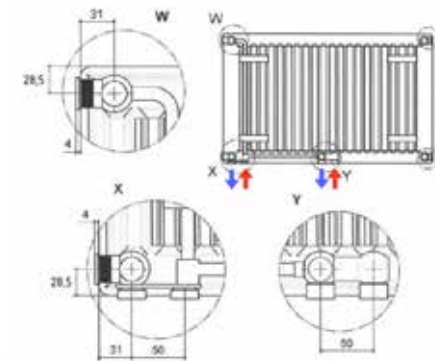

Röranslutningar (vy bakifrån)