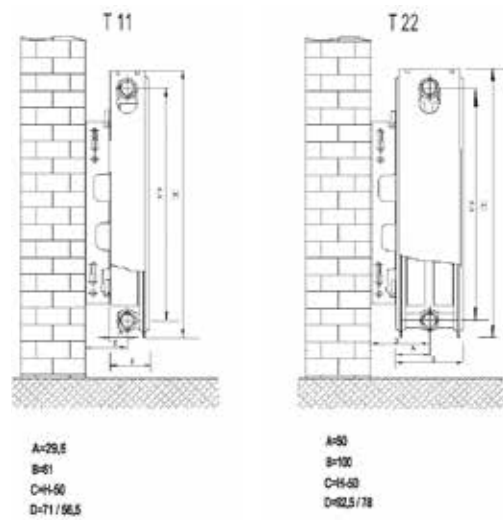

Upphångningslisternas
placering och tillgängliga
i följande storlekar (i mm)

Längd radiator	A	B	C	D	Fästen
400	134	133	60	85	2
500	234	133	60	85	2
600	334	133	60	85	2
700	434	133	60	85	2
800	534	133	60	85	2
900	634	133	60	85	2
1000	734	133	60	85	2
1100	834	133	60	85	2
1200	934	133	60	85	2
1400	1134	133	60	85	2
1600	1334	133	60	85	2

Längd radiator	A	B	C	D	Fästen
1800	767	133	60	85	3
2000	867	133	60	85	3
2200	967	133	60	85	3
2400	1067	133	60	85	3
2600	1167	133	60	85	3
2700	1217	133	60	85	3
2800	1267	133	60	85	3
3000	1367	133	60	85	3

Sidovyer

D = Avstånd vid
montering på kortsidan
(23 mm) eller långsidan
(37,5 mm) av L-konsolen

Anslutningar