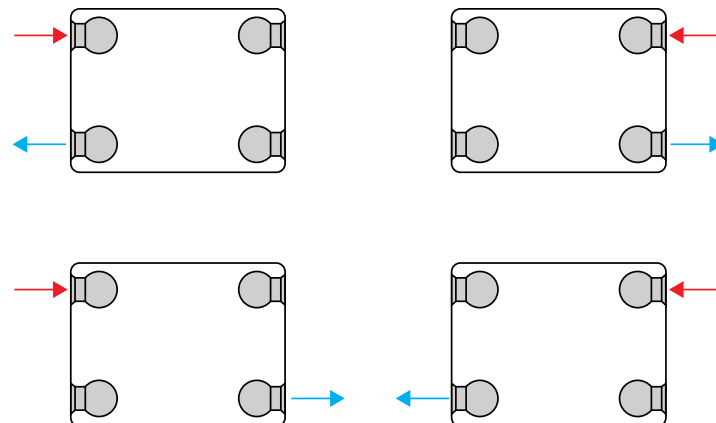

Anslutningar